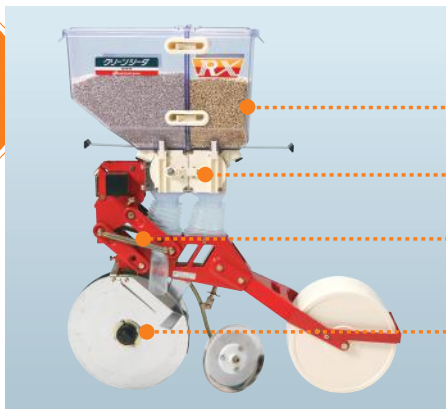

多くの農家で活躍中! 単独鎮圧タイプ&全面鎮圧タイプをご用意。

スライドロール式 トラクタ用 施肥播種機シリーズ

グリーンシーダ **RX**

麦作りに最適!

単独鎮圧タイプ

RX-5CK

タイプも豊富な
信頼のロングセラー!

全面鎮圧タイプ

RX-622RSK

麦

そば

稲

アースマイル

地球に笑顔の、種を播く。

特長

1. 簡単、便利な**残量取出**（シャッター付ホッパー）。しかも高衝撃プラスチック採用で安心です！
2. 高精度！300段階に調節できる、**ダイヤル調節ロール**。
3. 凸凹に敏感！播種深さ一定、**傾斜平行リンク機構**。
4. 稲株・麦わらにも安心作業！
大径ステンレスダブルディスク。
5. 繰出部とホッパーは工具なしでお手入れ簡単、**ワンタッチ分解**。

仕様

型式	RX-U (単独鎮圧ユニット)	RX-RU (全面鎮圧ユニット)
装着	トラクタロータリ	
重量	13kg	11kg
全長×全幅×全高	800×180×900 (mm)	500×180×900 (mm)
ホッパー容量	種子5ℓ 肥料10ℓ	
繰出方式	スライドロール方式	
駆動方式	接地輪よりチェーン駆動	鎮圧輪よりチェーン駆動
適応種子	大麦、小麦、稲、ソバ等	
適応肥料	粒状化成肥料、BB肥料	

型式	条数	重量	備考
RX-4CK	4条	100kg	標準ヒッチ、接地輪1
RX-4CGK	4条	107kg	標準ヒッチ、接地輪2
RX-5CK	5条	113kg	標準ヒッチ、接地輪1
RX-5CGK	5条	120kg	標準ヒッチ、接地輪2
RX-5CK (1700)	5条	115kg	標準ヒッチ、接地輪1
RX-5CGK (1700)	5条	122kg	標準ヒッチ、接地輪2
RX-6CK	6条	128kg	標準ヒッチ、接地輪1
RX-6SK (2000)	6条	141kg	強化ヒッチ、強化接地輪 (L) (R) 各1
RX-U	1条	13kg	追加ユニット 播き幅5cm