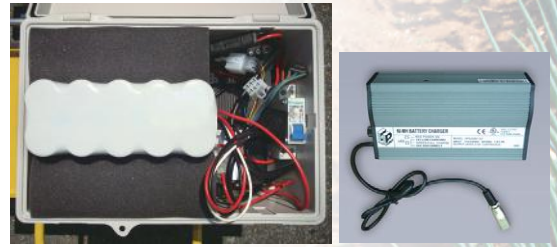

特長

1. 軽い力でまける モーター駆動式

環境問題にも配慮した、ニッケル水素バッテリー。
排気ガスの臭いもなく作業音も静かです。
連続走行時間は2時間半です。(通常作業時)
放電機能付充電器付きですのでバッテリーも長持ちします。