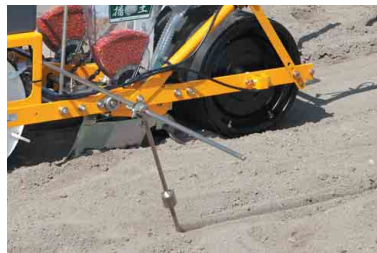

条間マーカ TP-2000JA

線を引いて確実な条間を可能にします。写真はDP-2用ですが、DP-1用「TP-1000JL」もあります。

プラスチック播種ロール (数字は穴数)			
種子	名称	種子	名称
蕪・高菜	Y-6	ソルゴー	R-12
小蕪	Y-12	みつば	G-12
チンゲン菜・小松菜	Y-12	ナットウ大豆	C-6
しそ	X-12	小麦・そば	C-12
白菜・キャベツ	M-3	稲	AA-6
人参・パセリ	M-12	大麦・芽出法蓮草	AA-12
野沢菜	2H-12	小豆	N-6
ねぎ・玉ねぎ・法蓮草・春菊	L-12	大豆・スイートコーン	S-4
大根	Q-4	デントコーン中粒	U-4
ニラ	Q-12	穴なし	Z

コート用播種ロール		
種子	コートサイズ	名称 (穴記号-穴数-列数)
人参	L	ML-20-1
白菜・キャベツ・レタス・ブロッコリー・カリフラワー	L	XL-3-3
蕪・小蕪・中国野菜	L	XL-20-1
野沢菜	L	XL-8-1
法蓮草	2L	S2L-16-1
玉ねぎ	2L	2L-20-1
ねぎ	2L	2L-30-1
大根	3L	R3-4-1

点播間隔目安表 (cm) 土質や速度により間隔が変わる場合があります。												
		スプロケット歯数の組合せ										
ロール側	車輪側	14	14	13	13	11	11	10	11	10	10	9
繰出 口 1 ル 穴 数	3穴	51	46	43	39	36	33	30	28	25	23	21
	4穴	38	35	32	29	27	25	23	21	19	18	16
	6穴	26	23	21	19	18	16	15	14	13	12	11
	8穴	19	17	16	15	14	13	12	11	10	9	8
	10穴	15	14	13	12	11	10	9	8	8	7	6
	12穴	13	12	11	10	9	8	7	7	6	6	5
	20穴	8	7	7	6	6	5	5	4	4	4	3
	30穴	5	5	4	4	4	3	3	3	3	2	2

※注文の際は、プラスチック播種ロール、または、コート用播種ロールを必ず指定してください。※種子の品種により、表と異なる場合があります。

⚠安全に関するご注意 ・取扱説明書をご理解の上、正しく安全にお使いください。

アグリテクノ矢崎株式会社

URL <http://www.agritecno.co.jp/>

- 本社 〒670-0996 兵庫県姫路市土山6丁目5番12号
  TEL:079 (295) 1996 FAX:079 (295) 1997
- 備中工場 〒716-0321 岡山県高梁市備中町東油野1537番地
  TEL:0866 (45) 3880 FAX:0866 (45) 3885
- 大阪事務所 〒553-0003 大阪府大阪市福島区福島3-1-46 矢崎総業(株)大阪支店内6F
  TEL:06 (6458) 3717 FAX:06 (6458) 3718
- 北海道営業所 〒062-0043 北海道札幌市豊平区福住3条2-4-5 矢崎総業北海道販売(株)内
  TEL:011 (850) 2202 FAX:011 (850) 2203
- 九州営業所 〒861-0823 熊本県玉名郡南関町大字四ツ原1280 熊本工機(株)内
  TEL:0968 (69) 7100 FAX:0968 (69) 7101

●特約店

※このカタログの仕様は、改良などにより、予告なく変更することがあります。 001.001