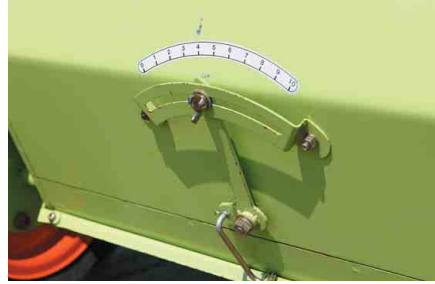

TC-45
人力用

TCH-60GH
人力用

特長

1. 各機種とも、シャッターレバーにより散布量の調節が可能です。

TC-45 シャッターレバー

TCH-60G シャッターレバー

2. 粉状肥料、粒状肥料に合わせて対応

粉状物の場合(粒の大きさ0.5mm以下)ホッパー内のシャヘイバンを取り外してご使用ください。
粒状物の場合(粒の大きさ0.5mm~5mm程度)シャヘイバンを装着してご使用ください。

TC-45 ホッパー内

TCH-60G ホッパー内

3. 管理機にTCH-60Gをセットしていただければ、石灰散布も楽に作業できます。(ユニバーサルヒッチが別途必要となります。)

仕様

型 式	TC-45	TCH-60GH	TCH-60G
重 量	14kg	24kg	22kg
全幅×奥行×全高	625×980×840 (mm)	835×1125×920 (mm)	835×490×560 (mm)
ホッパー容量	20ℓ	40ℓ	40ℓ
散 布 幅	450mm	600mm	600mm
散 布 物	粒状肥料・粉状石灰窒素・消石灰(粉状)・ケイカル・エヌケイ-52		