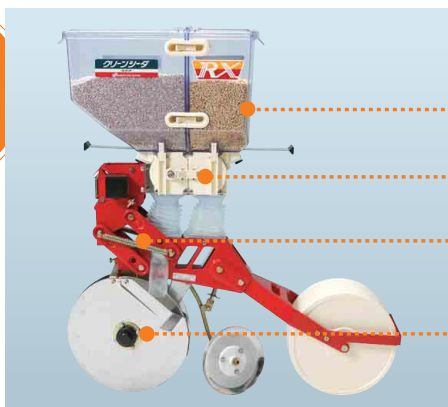

麦、そば、稲作りの効率化を、実現させたいとお考えですか？

多くの農家で活躍中! 信頼の施肥播種機!

タイプも豊富な、スライドロール式施肥播種機のロングセラー!

グリーンシーダ RXシリーズ

RX-5CE

麦作りに
最適!

トラクタ用
単独鎮圧タイプ

トラクタ用
全面鎮圧タイプ

RX-622RSE

特長

1. 簡単、便利な**残量取出**(シャッター付ホッパー)。しかも高衝撃プラスチック採用で安心です!
2. 高精度!300段階に調節できる、**ダイヤル調節ロール**。
3. 凸凹に敏感!播種深さ一定、**傾斜平行リンク機構**。
4. 稲株・麦わらにも安心作業!
大径ステンレスダブルディスク。
5. 繰出部とホッパーは工具なしでお手入れ簡単、**ワンタッチ分解**。

仕様

型式	RX-U (単独鎮圧ユニット)	RX-RU (全面鎮圧ユニット)
装着	トラクタロータリ	
重量	13kg	11kg
全長×全幅×全高	800×180×900 (mm)	500×180×900 (mm)
ホッパー容量	種子5ℓ 肥料10ℓ	
繰出方式	スライドロール方式	
駆動方式	接地輪よりチェーン駆動	鎮圧輪よりチェーン駆動
適応種子	大麦、小麦、稲、ソバ等	
適応肥料	粒状化成肥料、BB肥料	

型式	条数	重量	備考
RX-4CE	4条	100kg	標準ヒッチ、接地輪1
RX-4CGE	4条	107kg	標準ヒッチ、接地輪2
RX-5CE	5条	113kg	標準ヒッチ、接地輪1
RX-5CGE	5条	120kg	標準ヒッチ、接地輪2
RX-5CE (1700)	5条	115kg	標準ヒッチ、接地輪1
RX-5CGE (1700)	5条	122kg	標準ヒッチ、接地輪2
RX-6CE	6条	128kg	標準ヒッチ、接地輪1
RX-6SE (2000)	6条	141kg	強化ヒッチ、強化接地輪(L)(R)各1
RX-U	1条	13kg	追加ユニット 播き幅5cm